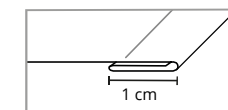

Bordado

Logo ZB con hilo gris, próximo al ruedo derecho puesto

+

Logo elección

Talle único

Solicitar tabla de medidas.

Pasadores

1. Pasador de 25 mm
2. Cinta de 25 mm x 7 cm
3. Atraque

Sistema de ajuste

Peso distribuido

Ruedos doble dobléz

GRÁFICOS DE RENDIMIENTO

Resistencia a cortes (Test 1) - ISO 13997-1999. Resistencia a corte por cuchilla niveles 1-5

Resistencia a cortes (Test 2) - ASTM F 1790. Resistencia a corte por cuchilla niveles 1-5