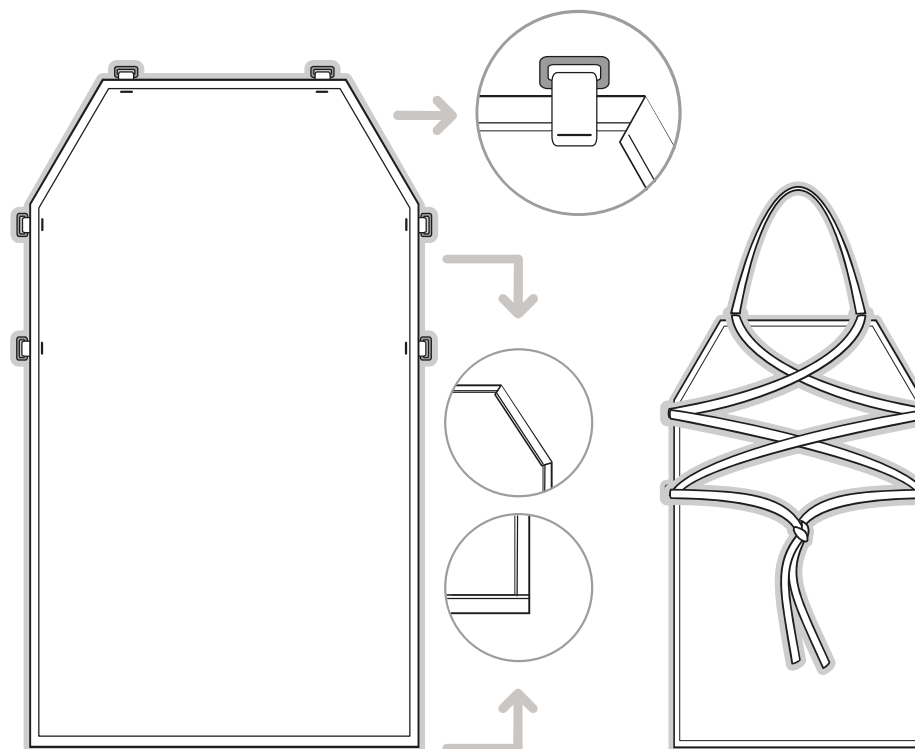

Modelo
Delantal

Tejido base
Anticorte

Avíos

- Pasadores de 25 mm: 6 pasadores metálicos plata.
- Cinta polipropileno reforzada negra de 25 mm: 3,5 m.

Atraques

2 en cuello y 4 en cintura.

Confección

- Ruedos de doble dobléz: 1 cm para dobléz interior, 1 cm para dobléz final.
- Costura recta: N° 301.

Bordado

Logo ZB con hilo gris, próximo al ruedo derecho puesto

+

Logo elección

Talle único

Solicitar tabla de medidas.

Pasadores

1. Pasador de 25 mm
2. Cinta de 25 mm x 7 cm
3. Atraque

Sistema de ajuste

Peso distribuido

Ruedos doble dobléz

GRÁFICOS DE RENDIMIENTO

Resistencia a cortes (Test 1) - ISO 13997-1999. Resistencia a corte por cuchilla niveles 1-5

Resistencia a cortes (Test 2) - ASTM F 1790. Resistencia a corte por cuchilla niveles 1-5